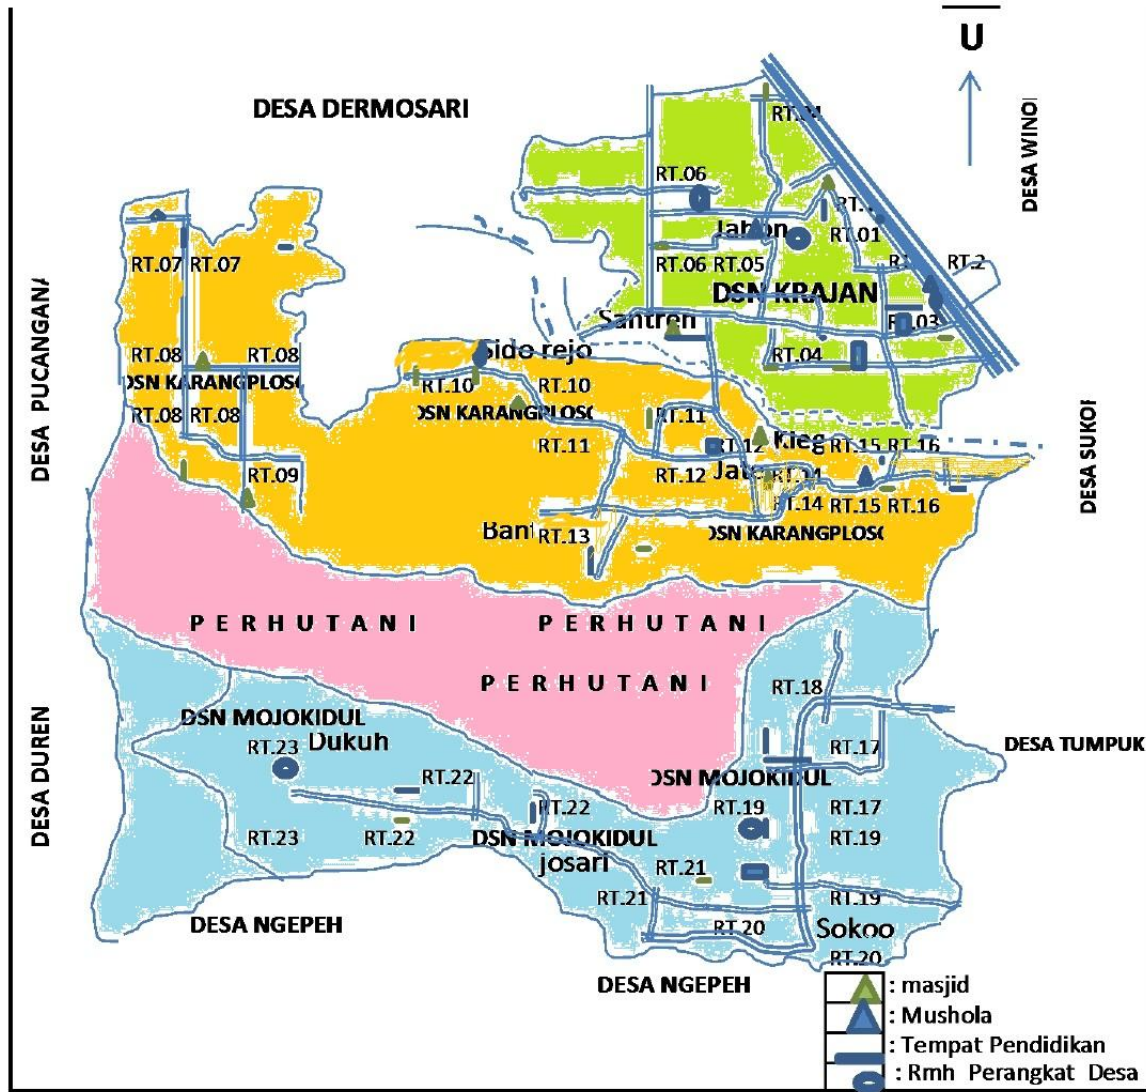

PETA DESA JAMBU

LEGENDA

- MATA AIR
- JALAN PU
- RENCANA JALUR PIPA PAMSIMAS 2019
- BATAS DUSUN
- SUNGAI
- JALAN LINGKUNGAN
- DUSUN KRAJAN
- DUSUN KARANGPLOSO
- DUSUN MOJO KIDUL
- PERHUTANI
- KK KAYA
- KK SEDANG
- KK MISKIN
- : masjid
- : Mushola
- : Tempat Pendidikan
- : Rmh Perangkat Desa